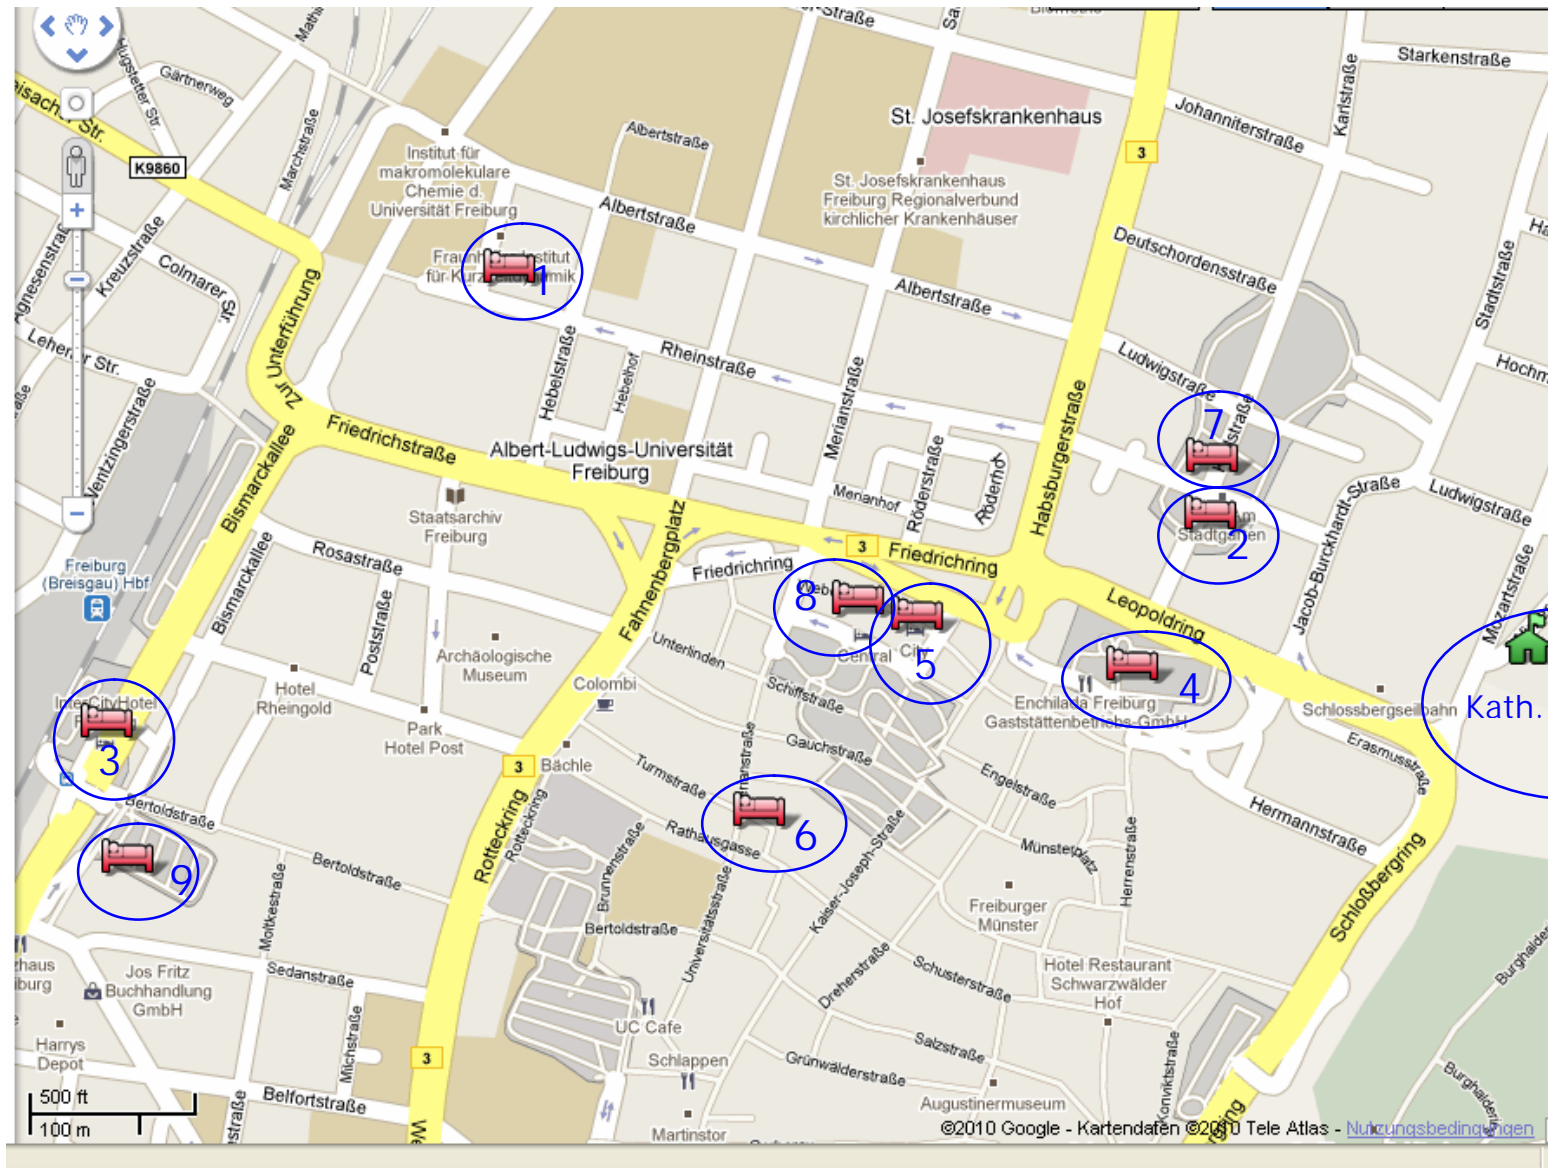

Hotellageplan Freiburg Infrared Colloquium 2011

- 1 - Hotel Atlanta
- 2 - Stadthotel Freiburg
- 3 - InterCityHotel
- 4 - Mercure Hotel am Münster
- 5 - City Hotel
- 6 - Hotel am Rathaus
- 7 - Gästehaus & Designhotel am Stadtgarten
- 8 - Central Hotel
- 9 - Novotel Freiburg am Konzerthaus